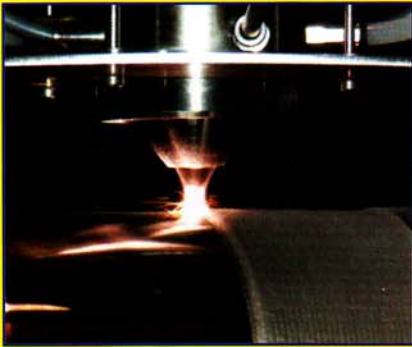

- บริการเติมผิวโลหะ เพื่อดัดแปลงรูปร่างแม่พิมพ์
- ซ่อมเติมเนื้อ Tool & Mould ทุกประเภท สามารถทำงานกับแม่พิมพ์ตั้งแต่ขนาดไม้จิ้มฟัน ยัน เรือรบ ด้วยเทคนิคใหม่ Laser Cladding
- จำหน่ายเครื่องเชื่อมเลเซอร์ 300 วัตต์ เทคโนโลยีไฟเบอร์เลเซอร์และอุปกรณ์เสริม วัสดุลวดเชื่อม ผงพ่นพอก (แห่งแรกในเมืองไทย)
- จำหน่ายลวดเลเซอร์ไททานเนียม นิกเกิล NAK80 คอปเปอร์ SKD61 SKD11 STAVAX และ อลูมิเนียม
- สร้างระบบ Plasma Surface Technology และ Mechatronics ระบบอัตโนมัติ
- คุณภาพงานเชื่อมเกล็ดปลา แข็งแรงทนทานด้วยอัลลอยเกรดพิเศษ ราคาที่สุุดแห่งยุค